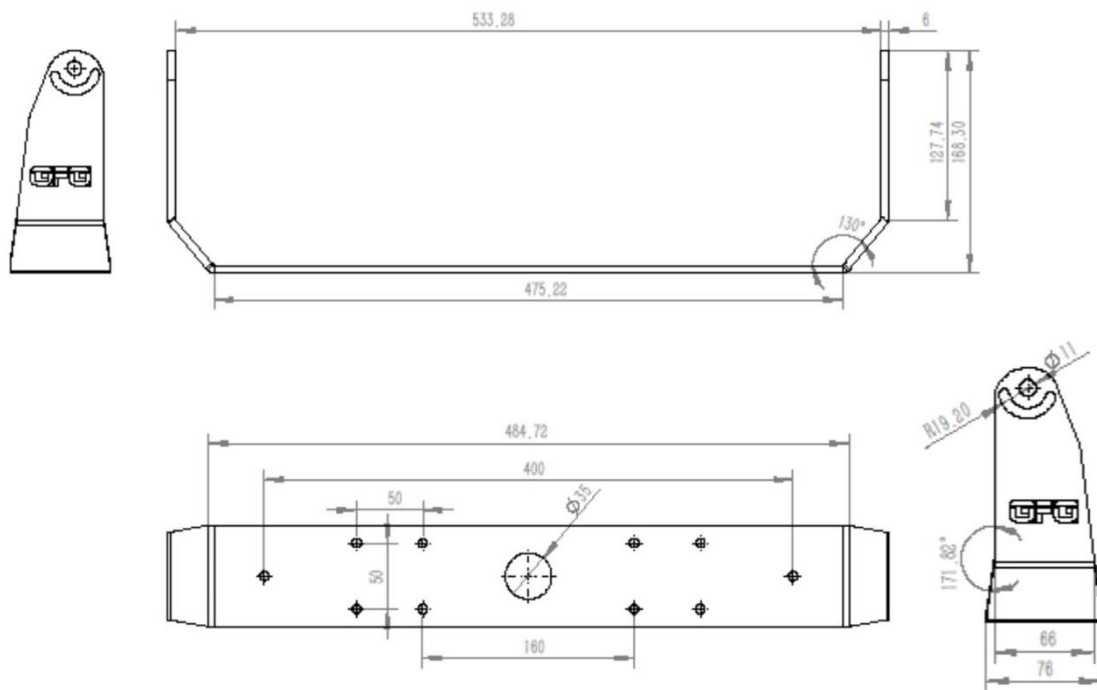

【ジンバルブラケット特徴と寸法図】（22”モデル）

確かなマウント

調整可能な6mm厚のアルミ合金のブラケットは6061素材を使用した強化マウントを標準装備。強度と耐食性の為に塩水噴霧試験を240時間行っており、琵琶湖北湖のうねりなどの過酷な環境でも対応が出来ます。

クイックリリース式

4点ボルトで固定されたブラケットはネジを緩めるだけで簡単に脱着ができる構造にし、走行時に重量級モニターを素早く取り外せる事でモニターと船体へのダメージを無くします。

確実なロック

ブラケットの角度調整において、片方に3個所のボルトを採用し、10mm径1本と6mm径のボルト2本で重量級モニターをロックします。