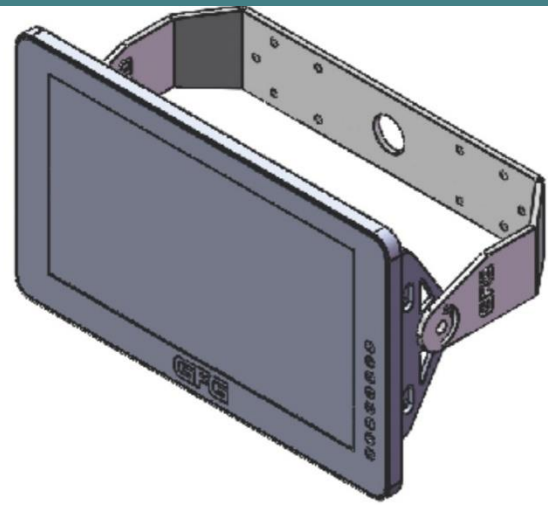

## クイックリリース式

4点ボルトで固定されたブラケットはネジを緩めるだけで簡単に脱着ができる構造にし、走行時に重量級モニターを素早く取り外せる事でモニターと船体へのダメージを無くします。

## 確実なロック

ブラケットの角度調整において、片方に3個所のボルトを採用し、10mm径1本と6mm径のボルト2本で重量級モニターをロック。

【寸法図】 品番:DZM156 (16"モデル)