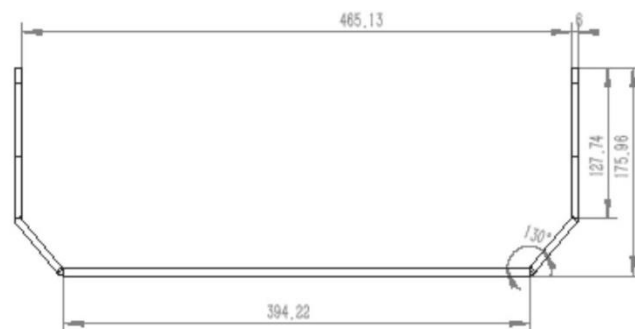

【寸法図】 品番:DZM185 (18"モデル)