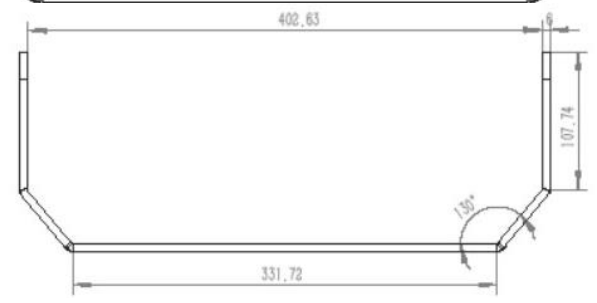

【寸法図】 品番:DZM156 (16"モデル)