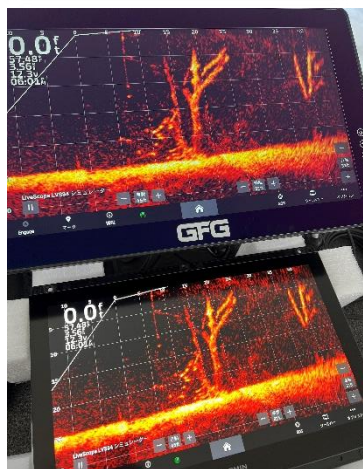

# 【モニター本体の特徴】

高品質の解像度が今まで見えなかった物を映し出します。

過酷な屋外、海上、湖上環境での使用を元に設計されたスペック

IP67防水

反射軽減強化ガラス

耐衝撃性能20G

超強化マウント

オールタッチボタン

# 【モニター本体の特徴】

## オールタッチパネル

完全防水のタッチパネルは物理スイッチを排除したことによって防水性能アップと同時にコントラストや画面の画像調整など全ての操作をタッチのON/OFFだけで操作を可能にしました。

淡水でのバス釣りはもちろん、海釣でも水の侵入による故障を気にする事無く魚探操作を楽しめます。

## 見えなかった物がそこに

読み取り可能なアンチグレアUVコーティングガラスと1500nitsの輝度を備え、直射日光下でもクリアな視界を確保する光学強化ガラスを搭載したモニターは“見る”を追求した画像コントロールシステムの内蔵により、ライブソナーの人の目には見えない映像を自由自在に強調、鮮明に映し出してくれます。