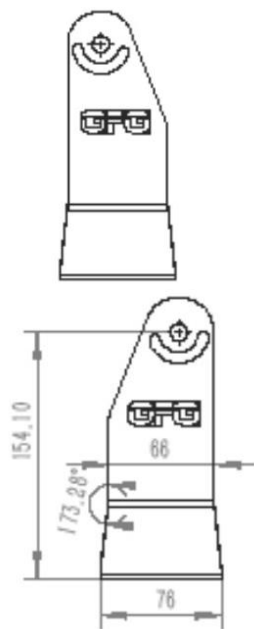

【ジンバルブラケット特徴と寸法図】（18”モデル）

確かなマウント

調整可能な6mm厚のアルミ合金のブラケットは6061素材を使用した強化マウントです。

強度と耐食性の為に塩水噴霧試験を240時間行っており、琵琶湖北湖のうねりなどの過酷な環境でも対応が出来ます。

クイックリリース式

4点ボルトで固定されたブラケットはネジを緩めるだけで簡単に脱着ができる構造にし、走行時に重量級モニターを素早く取り外せる事でモニターと船体へのダメージを無くします。

確実なロック

ブラケットの角度調整において、片方に3個所のボルトを採用し、10mm径1本と6mm径のボルト2本で重量級モニターをロック。