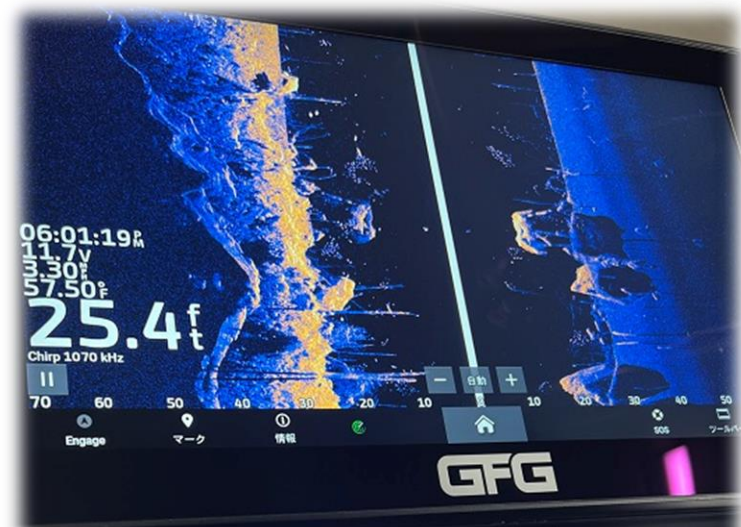

チャープ サイドビュー

参考動画