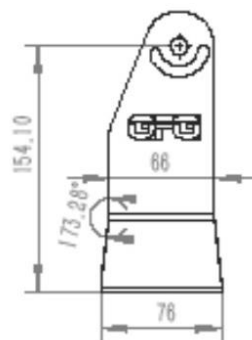

【寸法図】 品番:DZM185 (18"モデル)