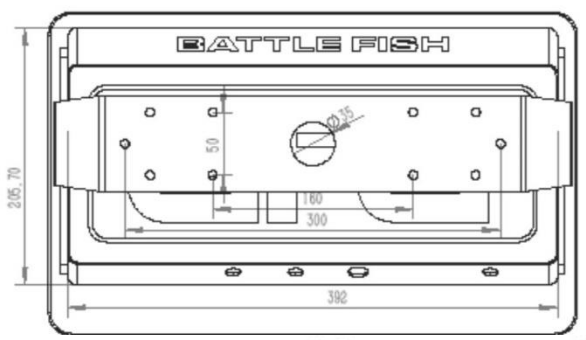

## 確実なロック

ブラケットの角度調整において、片方に3個所のボルトを採用し、10mm径1本と6mm径のボルト2本で重量級モニターをロック。

【寸法図】 品番:DZM156 (16"モデル)