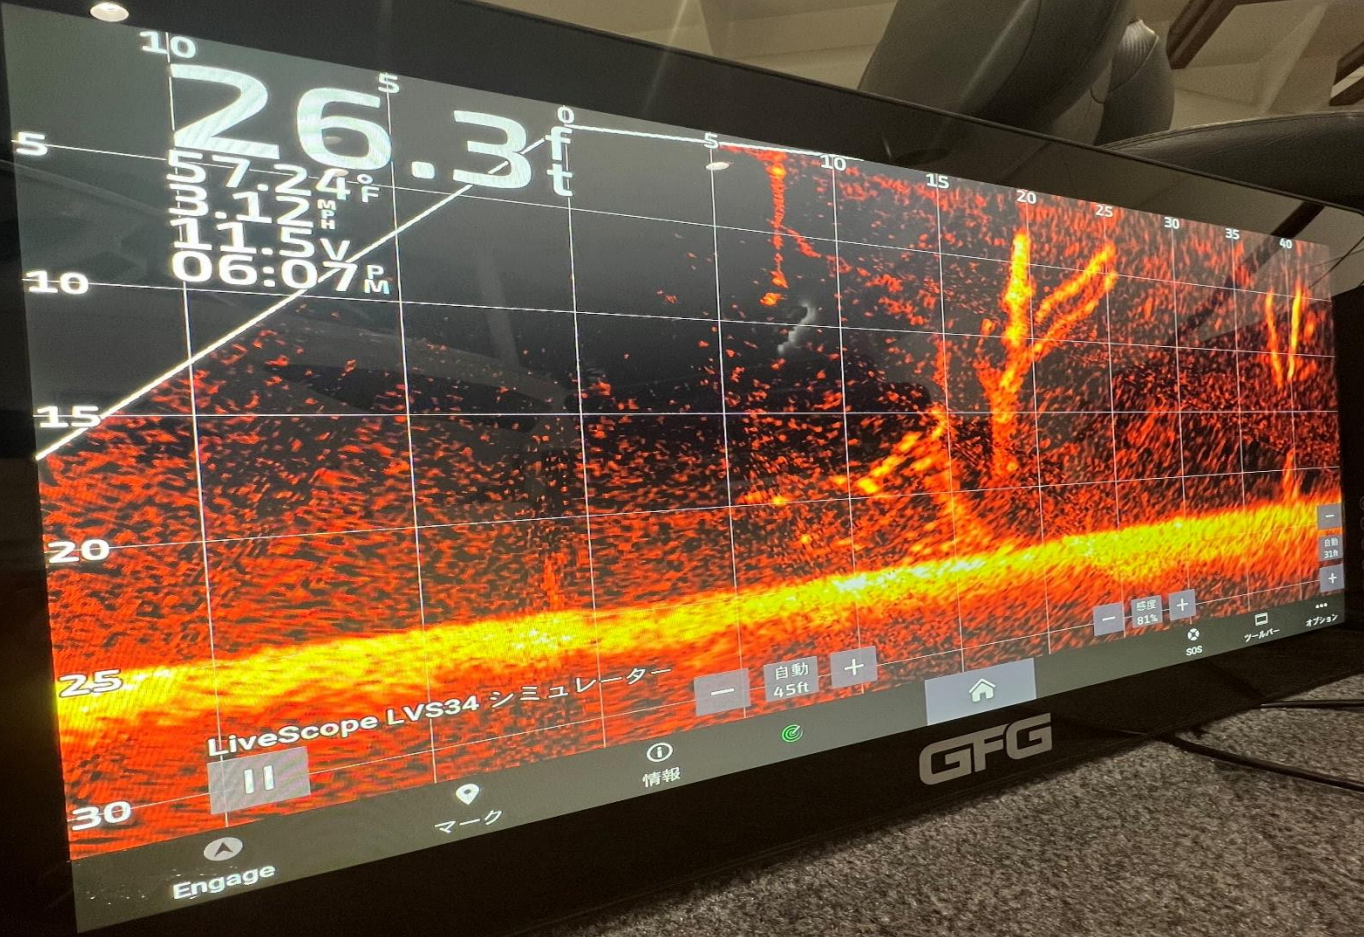

## BATTLE FISH

P R O

SEE EVERY DETAIL UNDERWATER  
IN HIGH-QUALITY RESOLUTION

単なるミラーリング  
では無い。  
GARMIN魚探で  
見えなかった物  
がそこに・・・

GFG

MEM  
PI

## - Size Variation -

品番: **DZM215**

品番: **DZM185**

品番: **DZM156**

**22**インチ

画面サイズ (W×H×D)  
552 × 663 × 45 (mm)  
モニター重量 7.5 kg  
解像度 1920 × 1080

**18**インチ

画面サイズ (W×H×D)  
484 × 230 × 45 (mm)  
モニター重量 5.8 kg  
解像度 1920 × 1080

**16**インチ

画面サイズ (W×H×D)  
422 × 195.4 × 45 (mm)  
モニター重量 4.3 kg  
解像度 1920 × 1080

前面タッチボタン

背面

# 【モニター本体の特徴】

高品質の解像度が今まで見えなかった物を映し出します。

過酷な屋外、海上、湖上環境での使用を元に設計されたスペック

IP67防水

反射軽減強化ガラス

耐衝撃性能20G

超強化マウント

オールタッチボタン