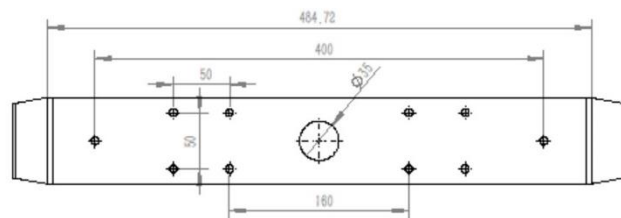

# 【寸法図】 品番:DZM215 (22"モデル)