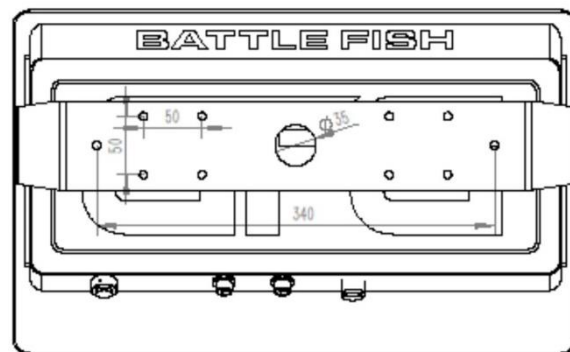

【寸法図】 品番:DZM185 (18"モデル)