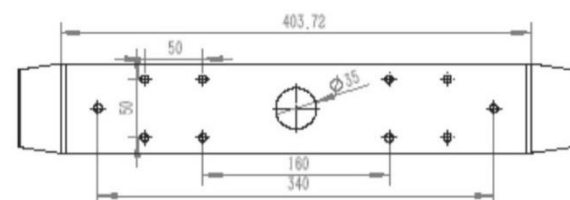

【寸法図】 品番:DZM185 (18"モデル)