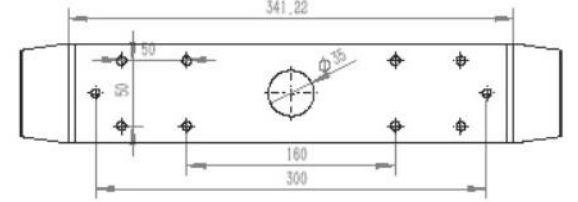

【寸法図】 品番:DZM156 (16"モデル)