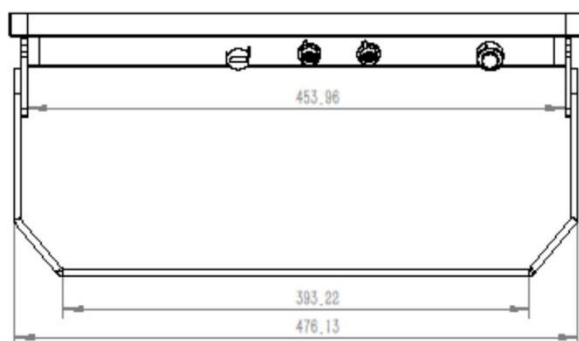

# 【寸法図】 品番:DZM185 (18"モデル)