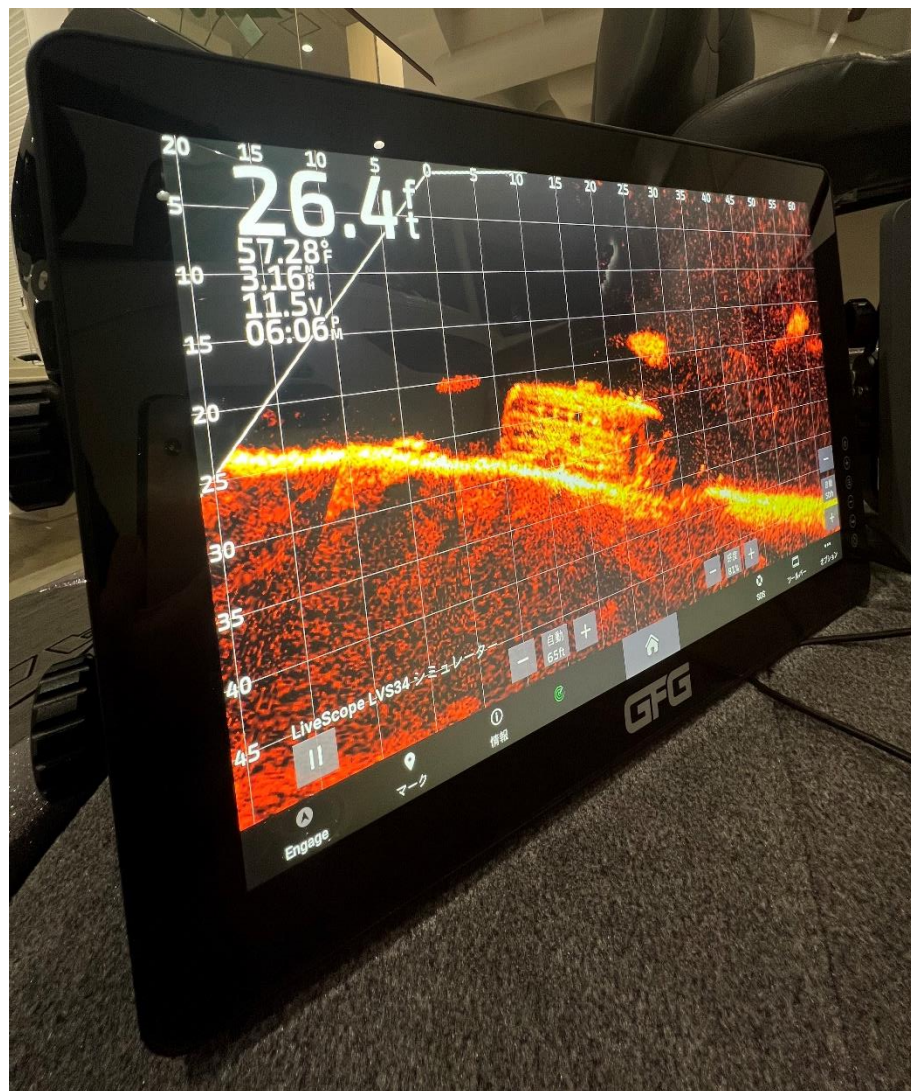

**16**インチ

画面サイズ (W×H×D)  
422 × 195.4 × 45 (mm)  
モニター重量 4.3 kg  
解像度 1920 × 1080

前面タッチボタン

背面

# 【モニター本体の特徴】

高品質の解像度が今まで見えなかった物を映し出します。

過酷な屋外、海上、湖上環境での使用を元に設計されたスペック

IP67防水

反射軽減強化ガラス

耐衝撃性能20G

超強化マウント

オールタッチボタン