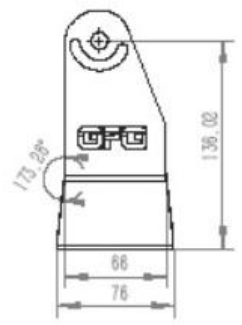

# 【ジンバルブラケット特徴と寸法図】（18”モデル）

## 確実なロック

ブラケットの角度調整において、片方に3個所のボルトを採用し、10mm径1本と6mm径のボルト2本で重量級モニターをロック。

【寸法図】 品番:DZM156 (16"モデル)