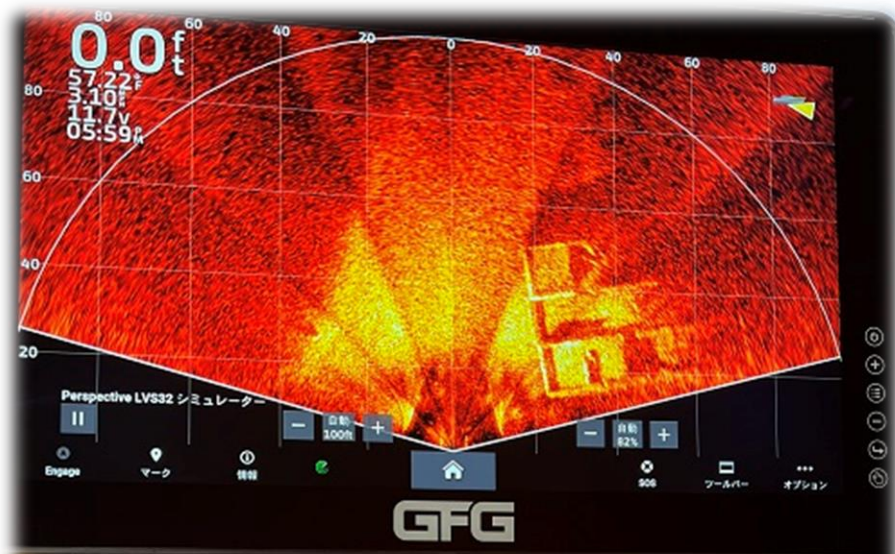

ライブスコープ (パースペクティブモード)

参考動画