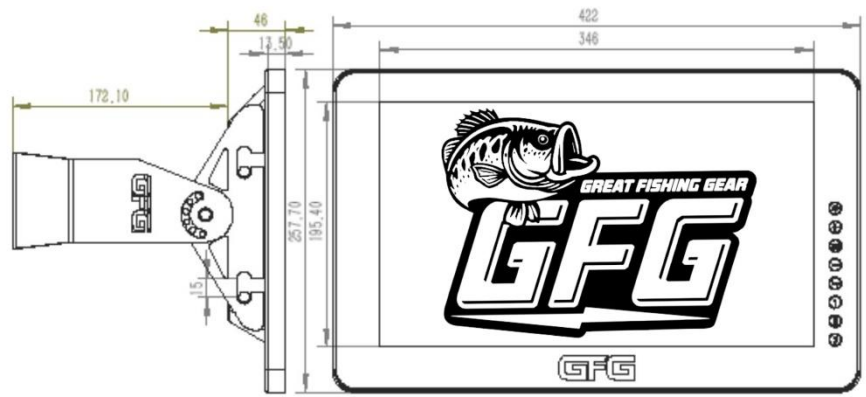

## 確実なロック

ブラケットの角度調整において、片方に3個所のボルトを採用し、10mm径1本と6mm径のボルト2本で重量級モニターをロック。

【寸法図】 品番:DZM156 (16"モデル)