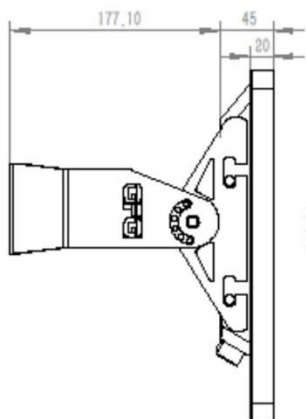

【寸法図】 品番:DZM185 (18"モデル)