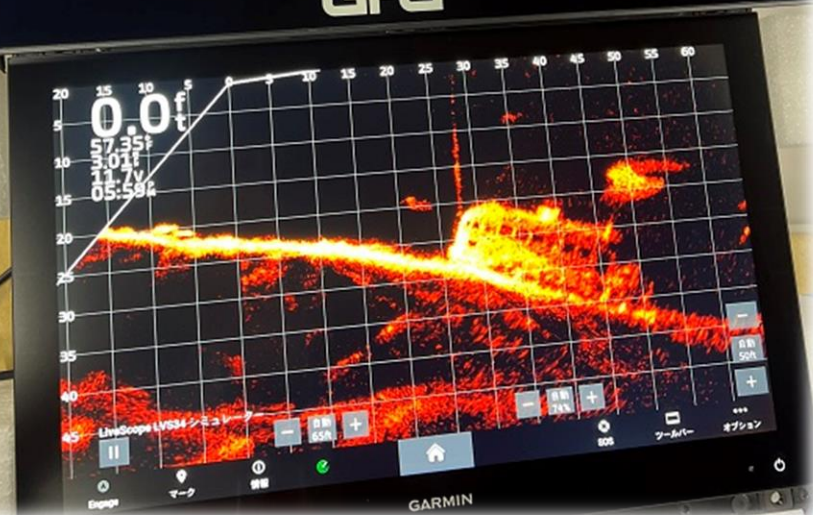

【ソナー画像見本①】

ライブスコープ (フォワードモード)

参考動画