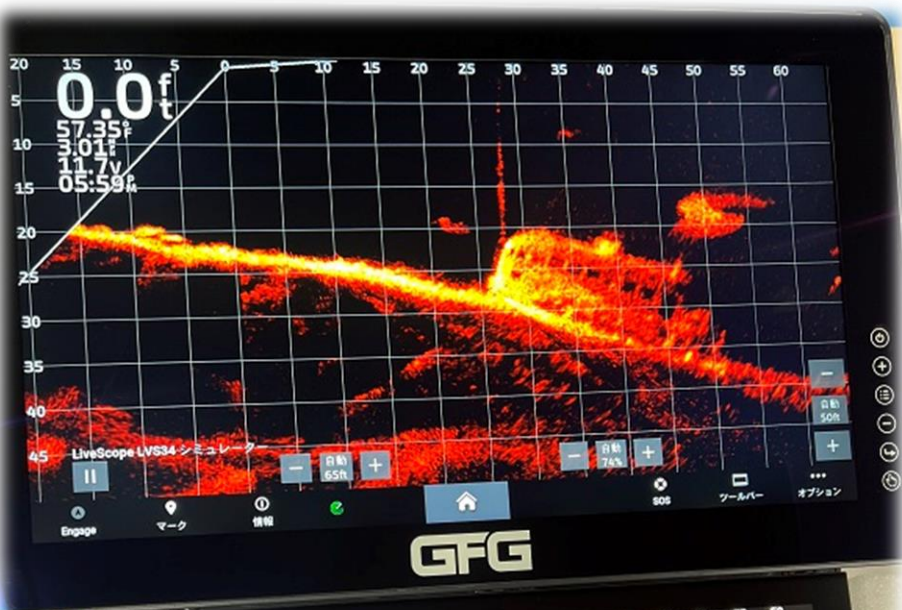

【ソナー画像見本①】

ライブスコープ (フォワードモード)

参考動画