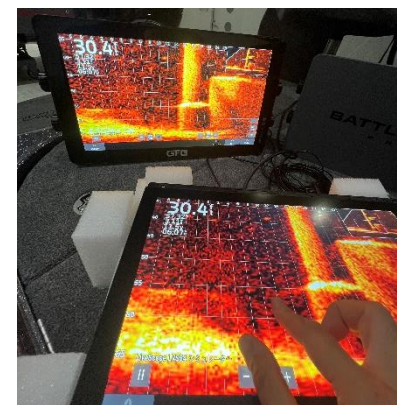

**16**インチ

画面サイズ (W×H×D)  
422 × 195.4 × 45 (mm)  
モニター重量 4.3 kg  
解像度 1920 × 1080

前面タッチボタン

背面

# 【モニター本体の特徴】

高品質の解像度が今まで見えなかった物を映し出します。

過酷な屋外、海上、湖上環境での使用を元に設計されたスペック

IP67防水

反射軽減強化ガラス

耐衝撃性能20G

超強化マウント

オールタッチボタン