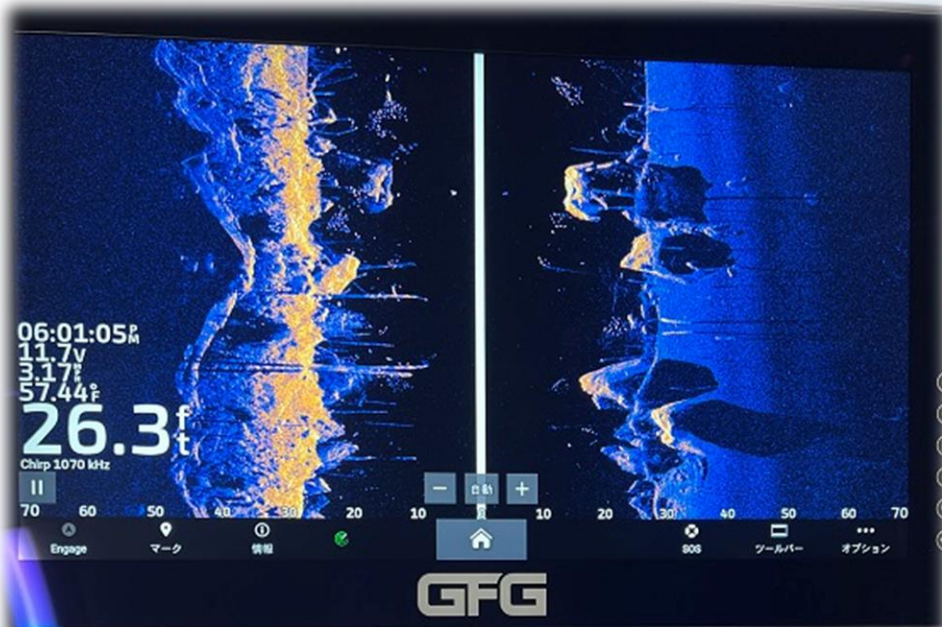

チャープ サイドビュー

参考動画