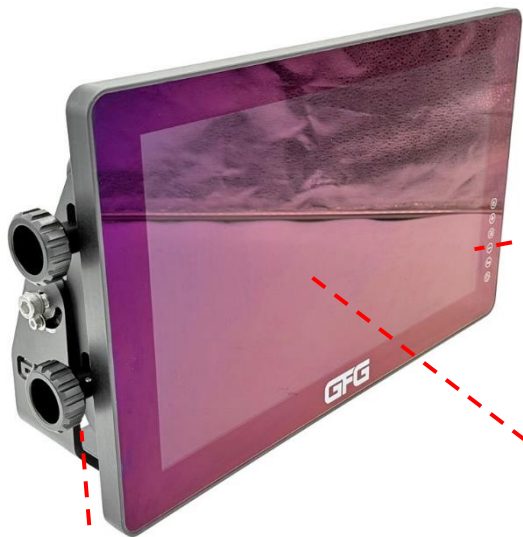

# 【モニター本体の特徴】

高品質の解像度が今まで見えなかった物を映し出します。

過酷な屋外、海上、湖上環境での使用を元に設計されたスペック

IP67防水

反射軽減強化ガラス

耐衝撃性能20G

超強化マウント

オールタッチボタン

耐熱-20度 - 75度

輝度1500NITS

6mmアルミブラケットを標準装備

10mm、6mm、6mmビスで重量級モニターを完全ロック

両サイド4箇所のボルトを外すとワンタッチで取り外し可能です。

# 【モニター本体の特徴】

## 見えなかった物がそこに

読み取り可能なアンチグレアUVコーティングガラスと1500nitsの輝度を備え、直射日光下でもクリアな視界を確保する光学強化ガラスを搭載したモニターは“見る”を追求した画像コントロールシステムの内蔵により、ライブソナーの人の目には見えない映像を自由自在に強調、鮮明に映し出してくれます。